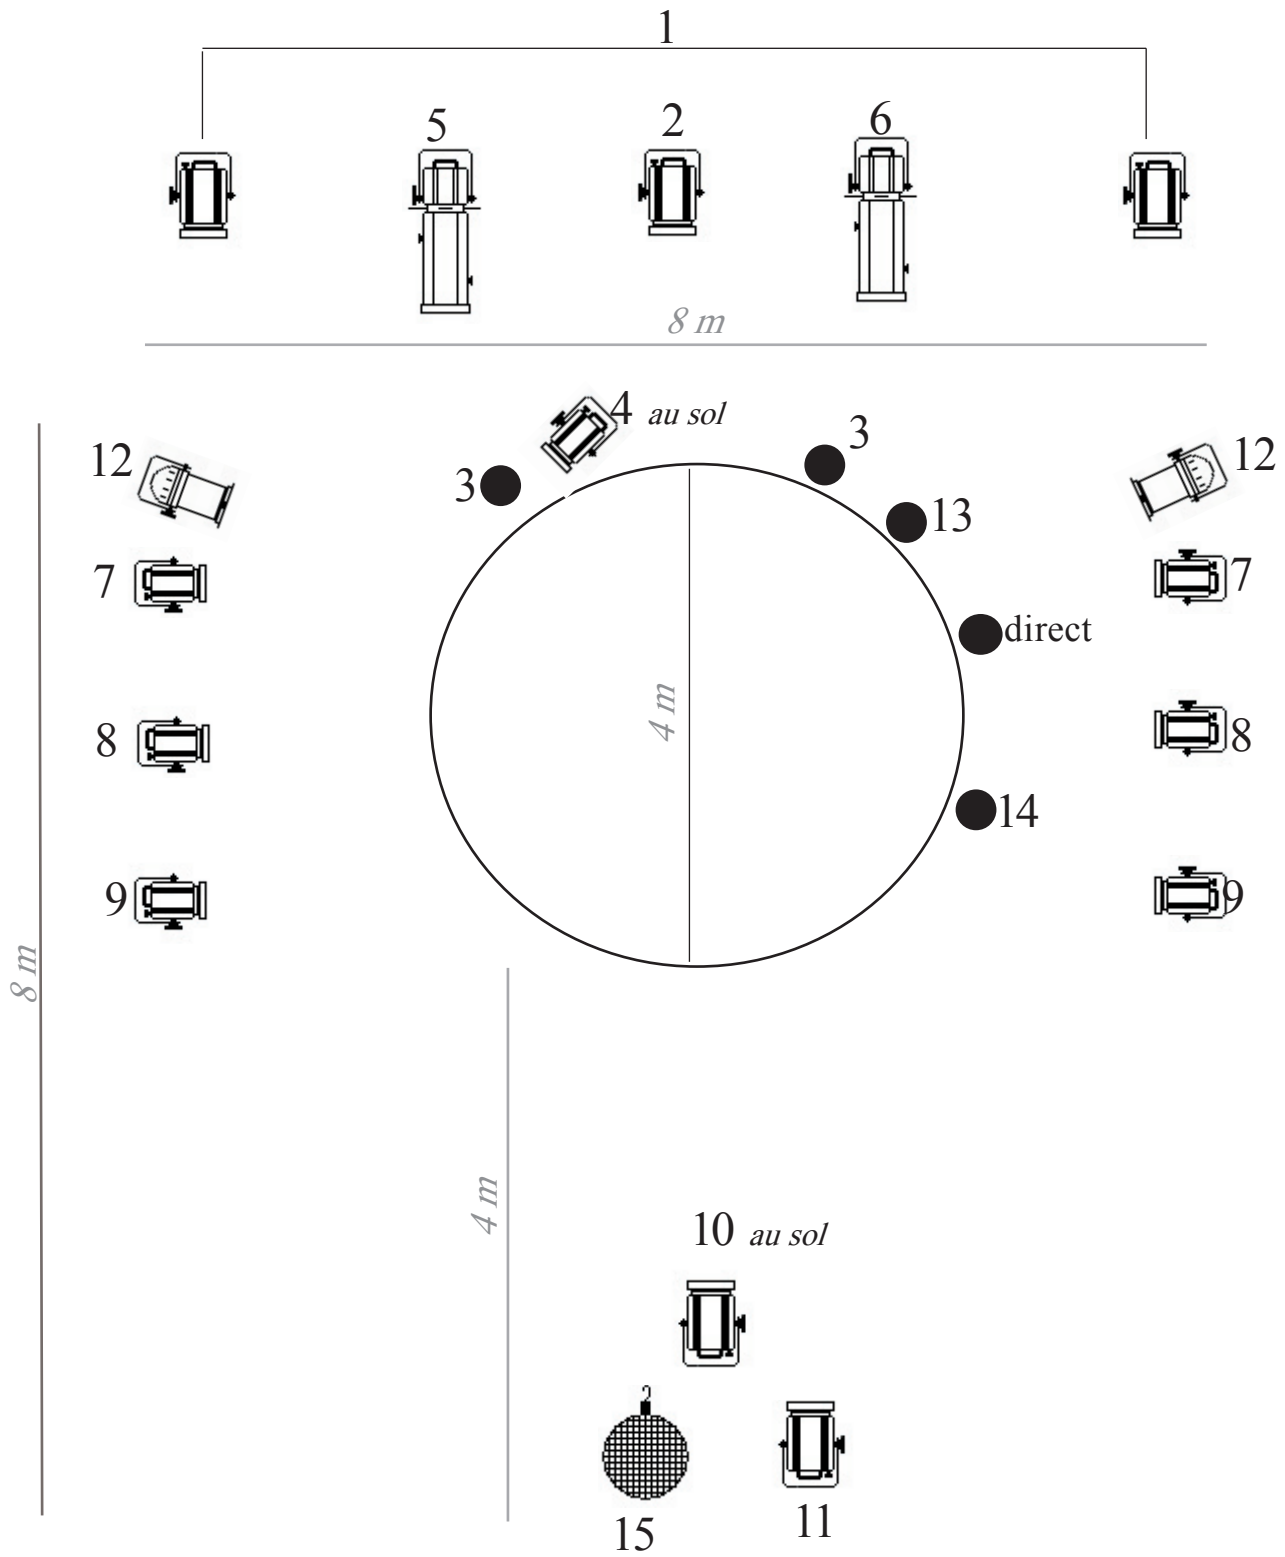

# Face

## Légende

Decoupe  
1000W x2

Pc  
1000W x5

Pc 500W  
x7

Par 64  
x2

Prise  
220v  
au sol

Boule à  
facette